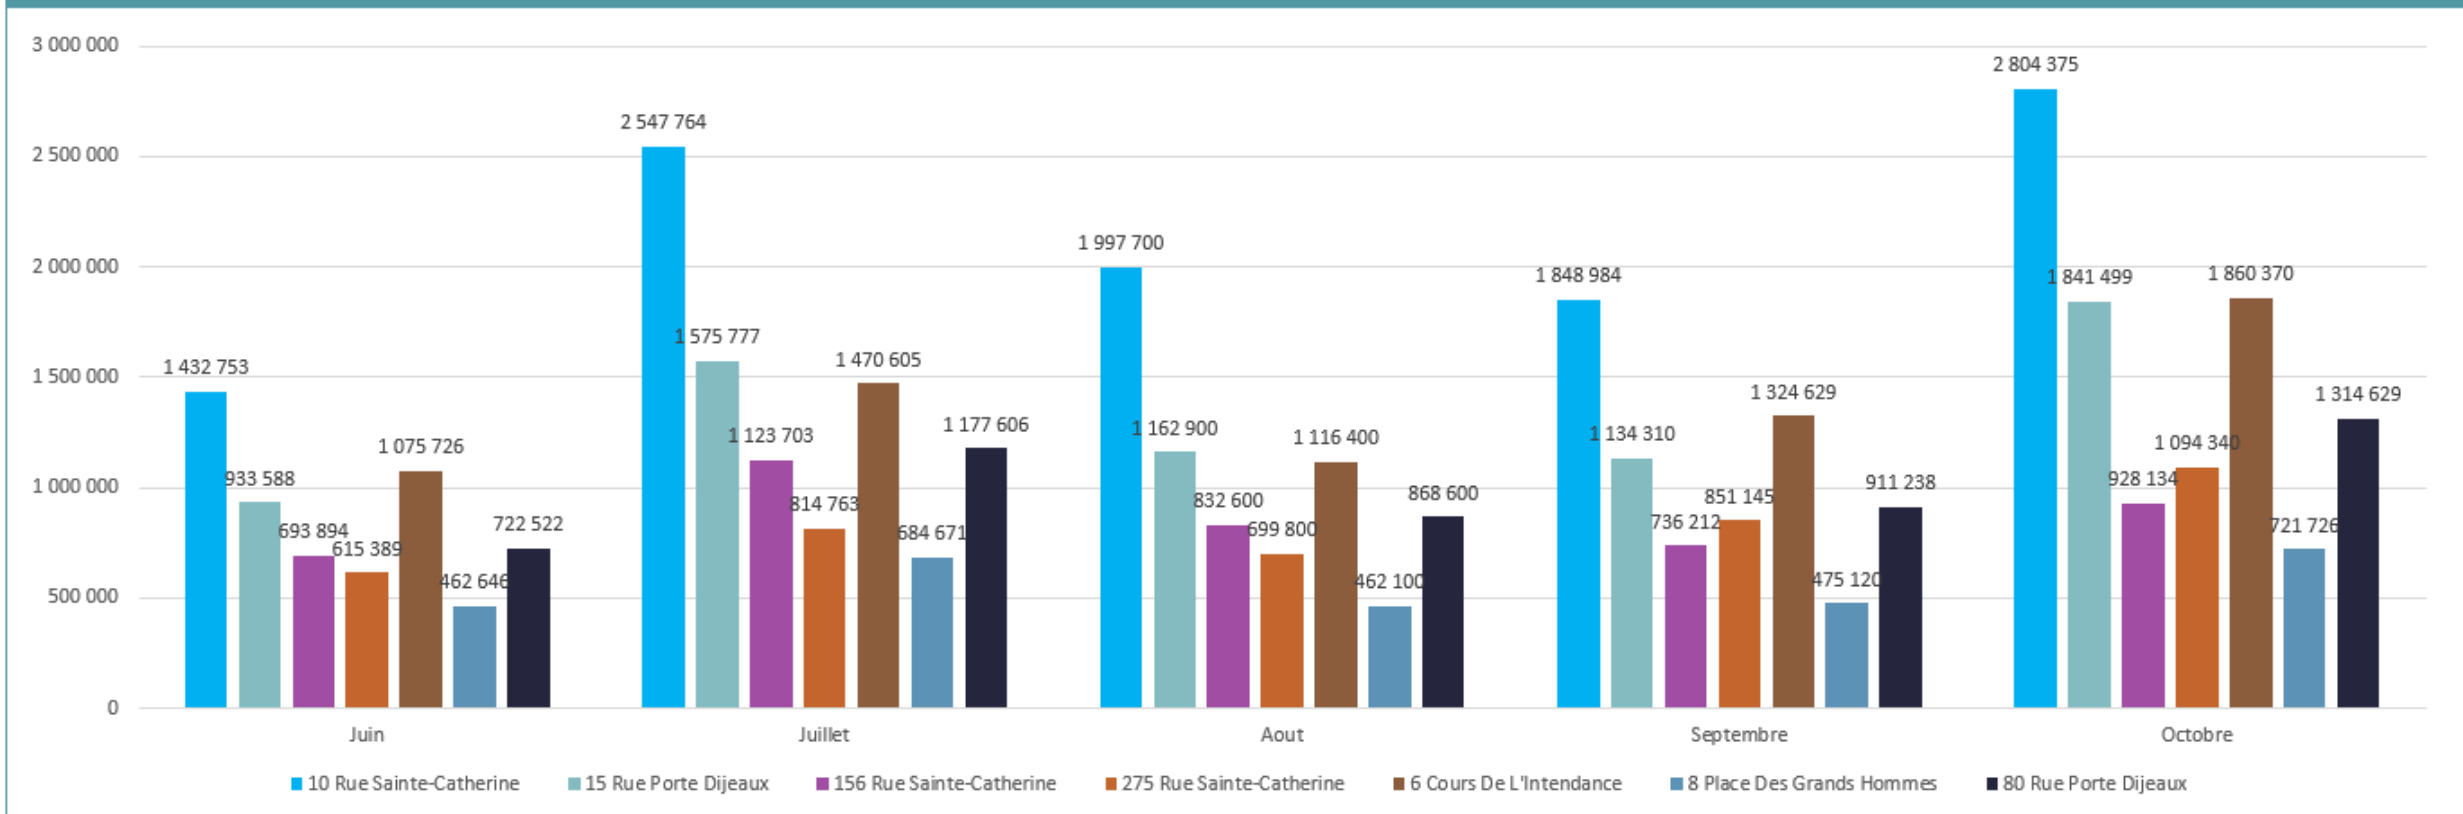

TRAFIC PIETON : Zoom sur les points de la rue Ste Catherine, Porte Dijeaux, cours de l'Intendance et place des Grands Hommes

17,9 Millions
de passages au niveau 7
points identifiés depuis
juin 2020

40,3 Millions
de passages au niveau de ces
points sur la **même période**
en temps normal

- 55%
de fréquentation par
rapport à la **même période**
en temps normal

TRAFIC PIETON PAR MOIS