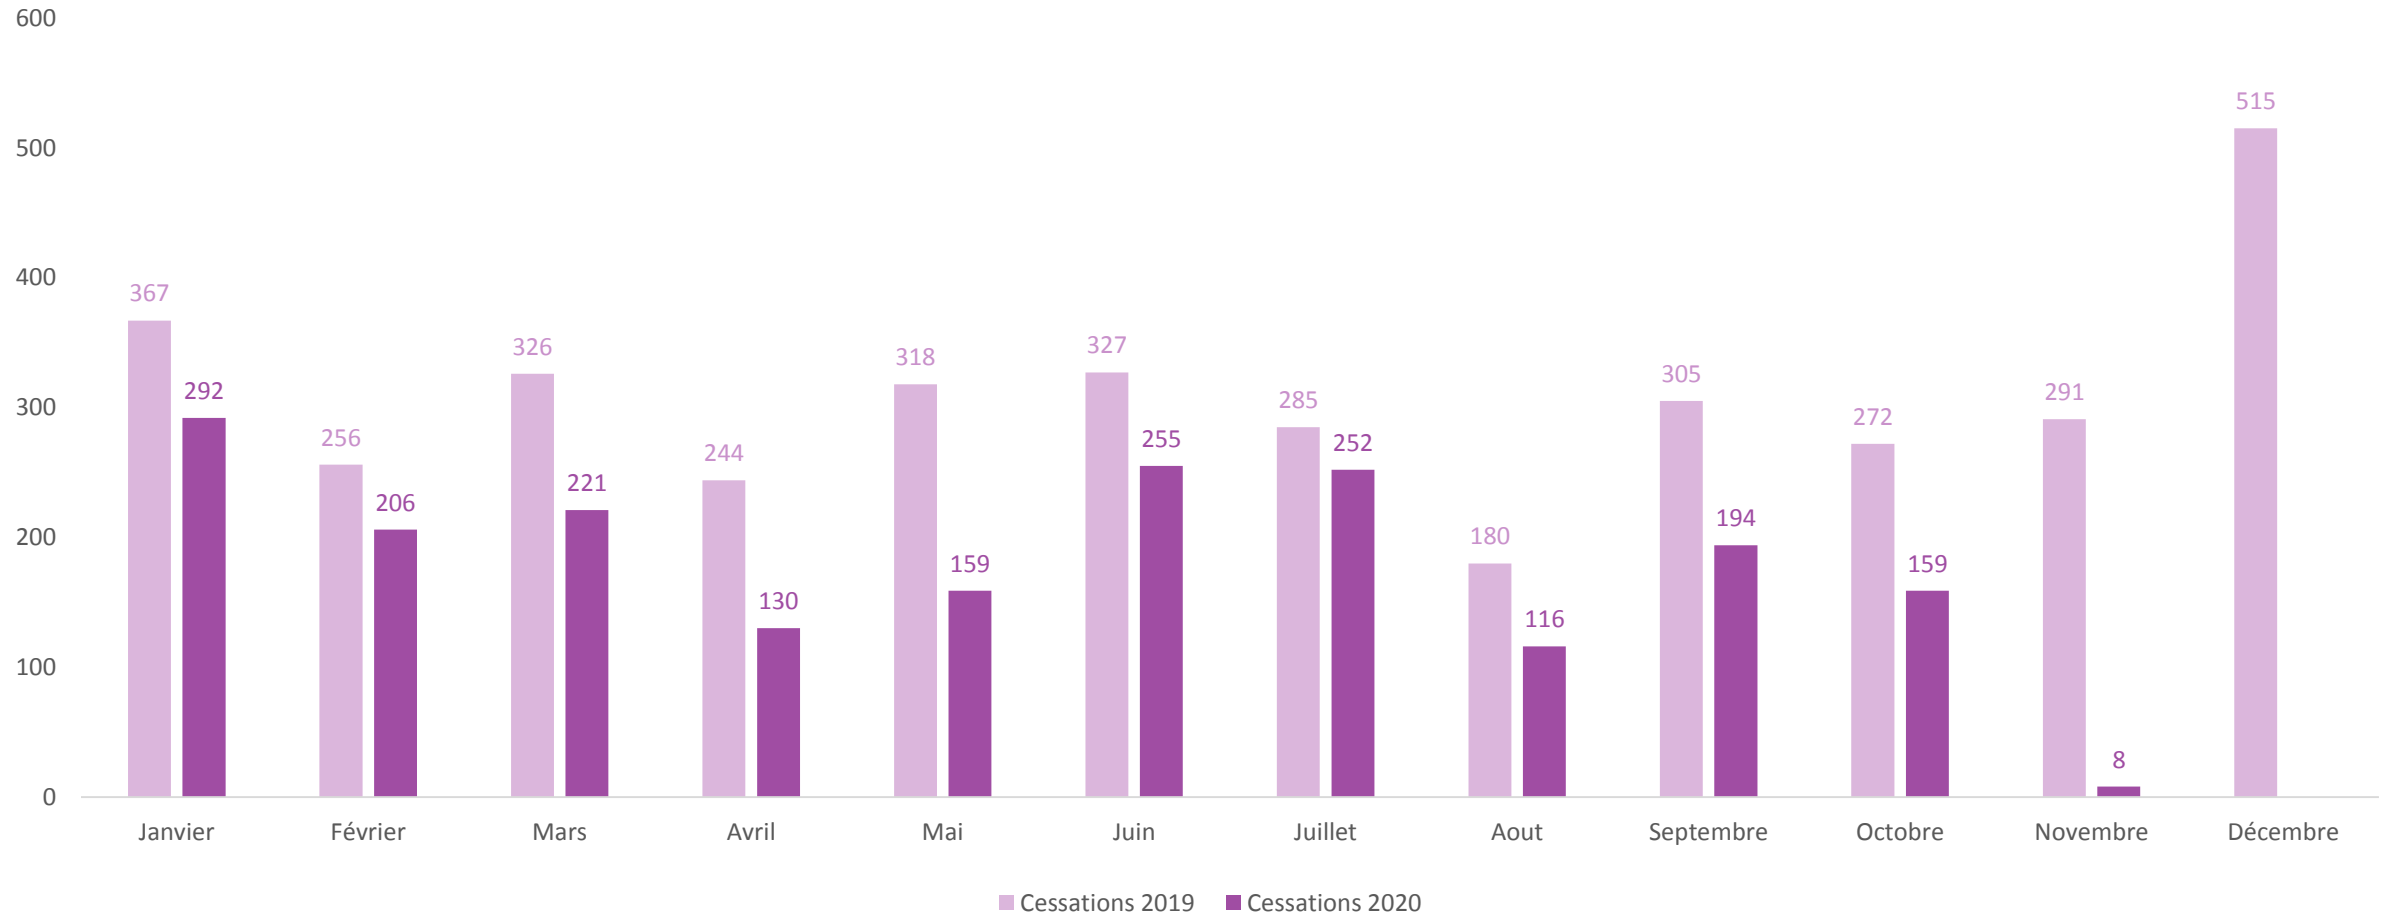

CESSATIONS sur Bordeaux Métropole