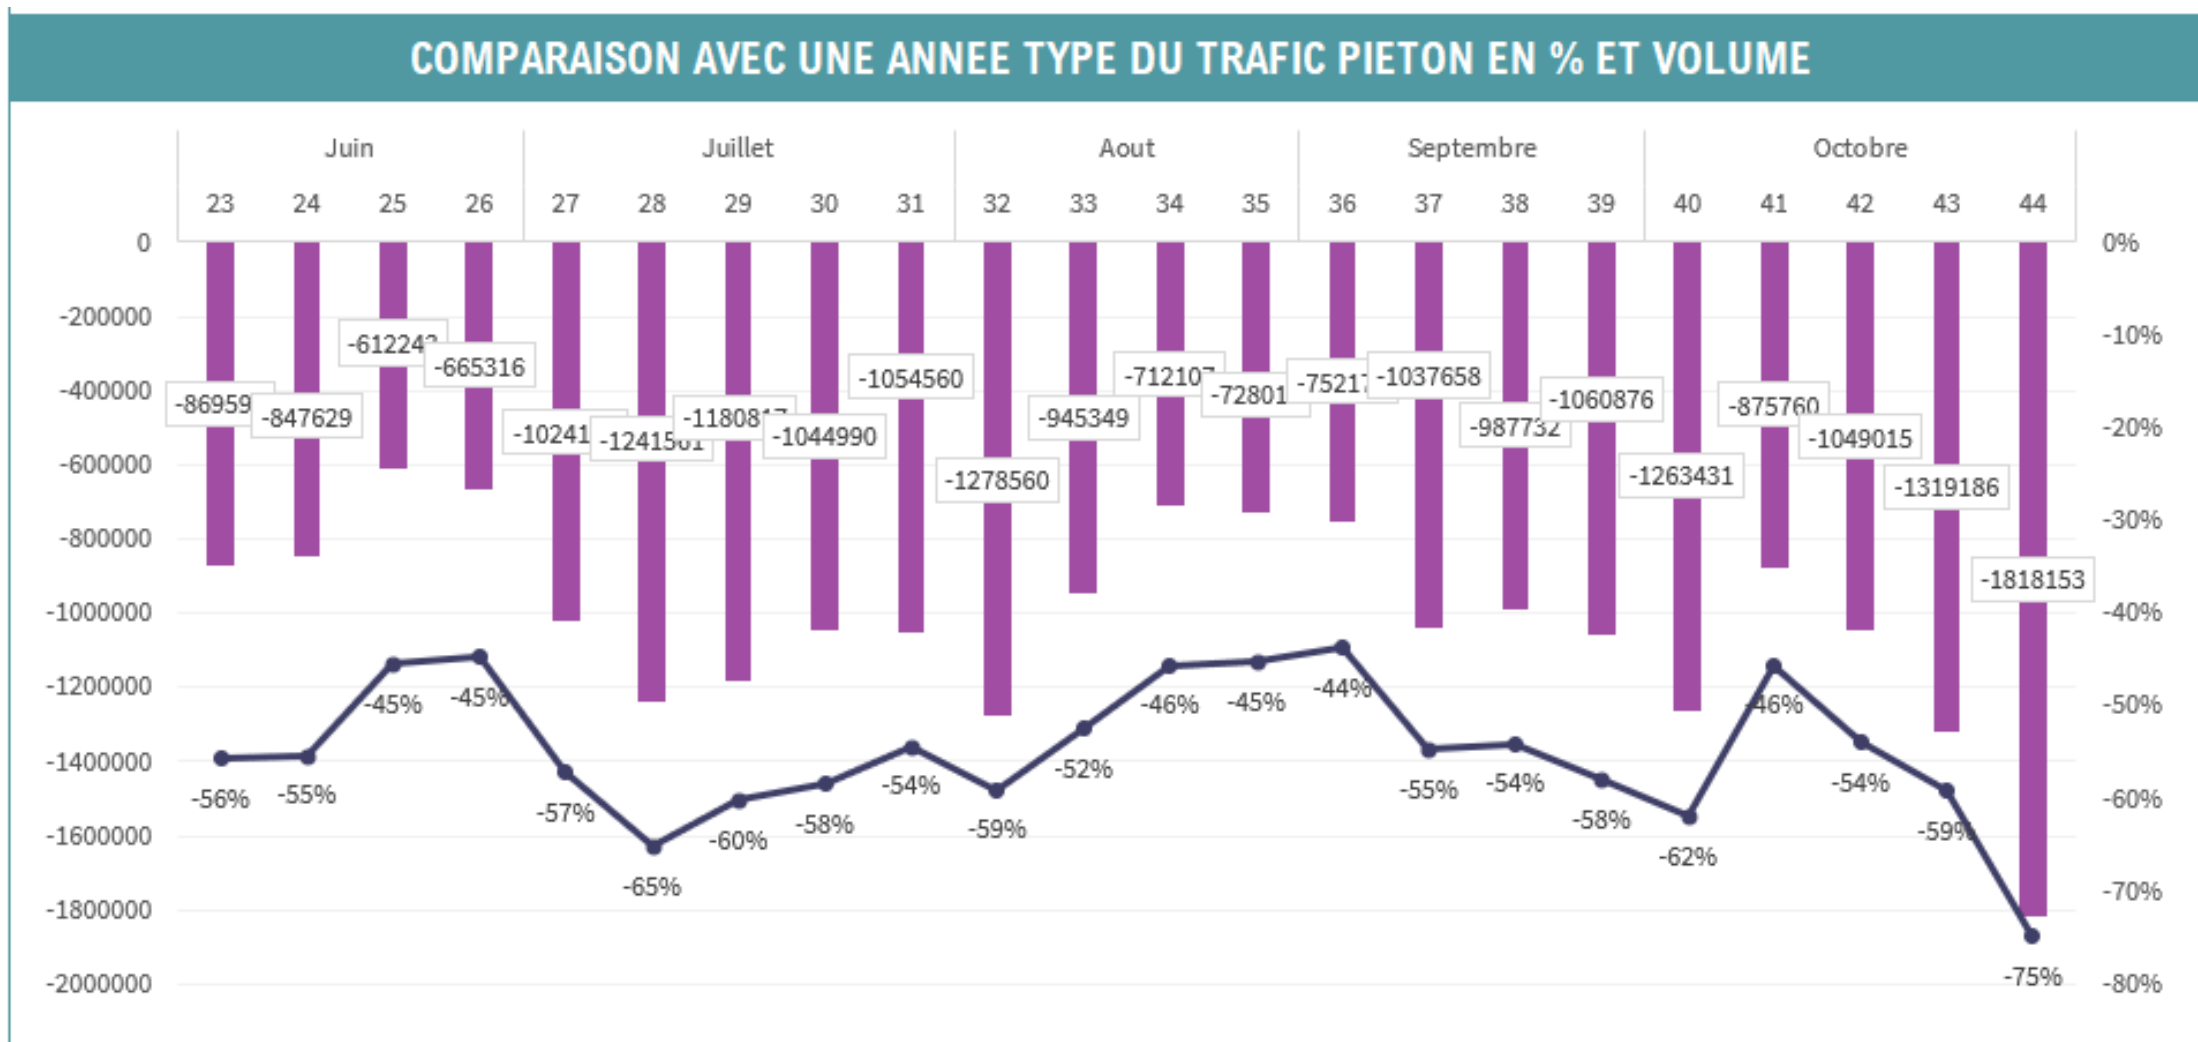

# TRAFIC PIETON : Zoom sur les points de la rue Ste Catherine, Porte Dijeaux, cours de l'Intendance et place des Grands Hommes

**17,9 Millions**  
de passages au niveau 7  
points identifiés depuis  
juin 2020

**40,3 Millions**  
de passages au niveau de ces  
points sur la **même période**  
en temps normal

**- 55%**  
de fréquentation par  
rapport à la **même période**  
en temps normal

## TRAFIC PIETON PAR MOIS

# TRAFIC PIETON : Zoom sur les points de la rue Ste Catherine, Porte Dijeaux, cours de l'Intendance et place des Grands Hommes

Même constat de baisse de fréquentation que sur les 15 points de Bordeaux centre mais de façon plus accentuée