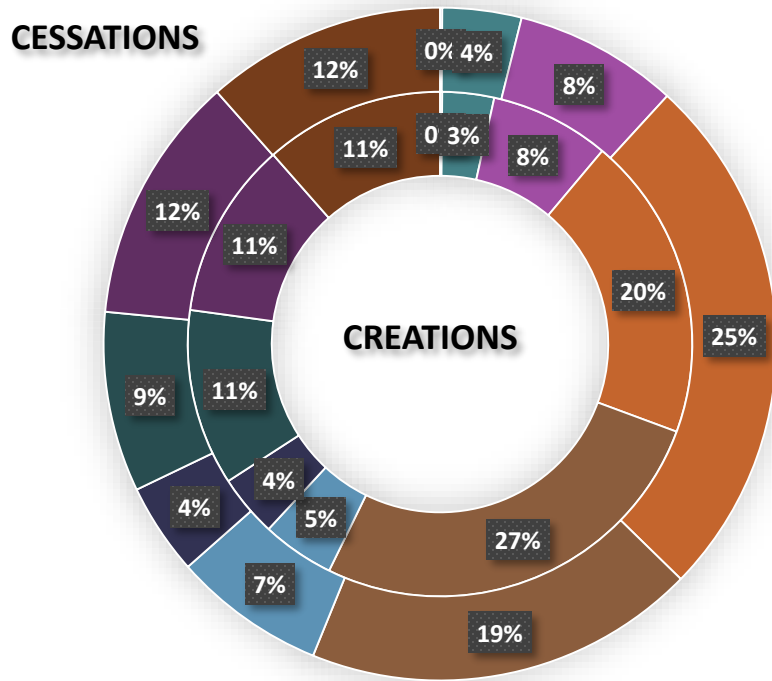

# CREATIONS sur Bordeaux Métropole

# CESSATIONS sur Bordeaux Métropole

# CREATIONS – CESSATIONS par familles d'activités

2019

2020

- AGRICULTURE
- INDUSTRIE
- CONSTRUCTION
- COMMERCE, REPARATION AUTO MOTO
- TRANSPORTS ET ENTREPOSAGE
- HEBERGEMENT ET RESTAURATION
- INFORMATION ET COMMUNICATION
- ACTIVITES FINANCIERES ET IMMOBILIERES
- ACTIVITES SPECIALISEES, SCIENTIFIQUES ET TECHNIQUES
- AUTRES ACTIVITES DE SERVICES