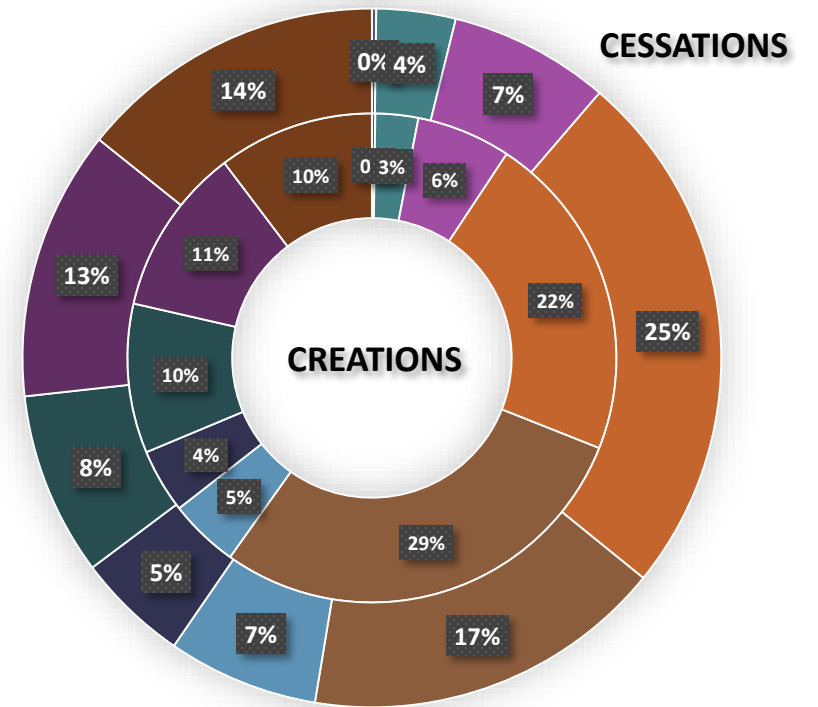

# CREATIONS – CESSATIONS par familles d'activités

2019

2020

- AGRICULTURE
- INDUSTRIE
- CONSTRUCTION
- COMMERCE, REPARATION AUTO MOTO
- TRANSPORTS ET ENTREPOSAGE
- HEBERGEMENT ET RESTAURATION
- INFORMATION ET COMMUNICATION
- ACTIVITES FINANCIERES ET IMMOBILIERES
- ACTIVITES SPECIALISEES, SCIENTIFIQUES ET TECHNIQUES
- AUTRES ACTIVITES DE SERVICES