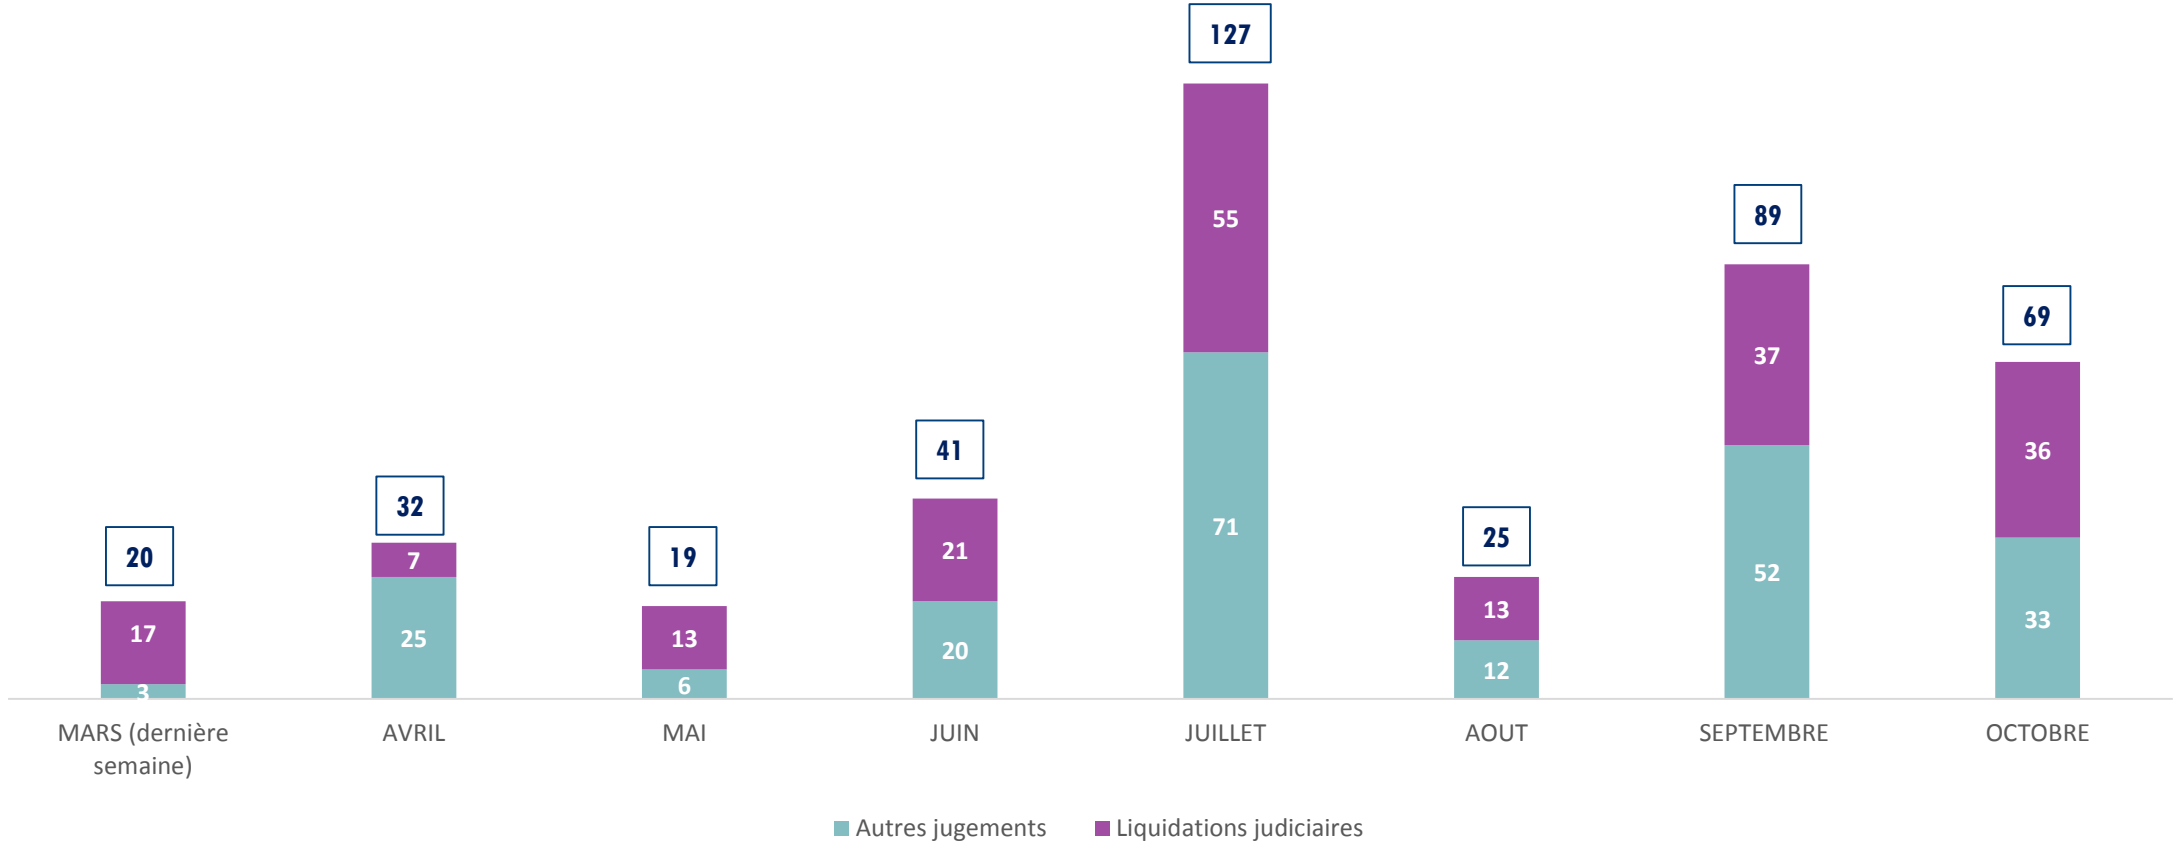

# JUGEMENTS du tribunal de commerce Bordeaux Métropole

**422**

Jugements au tribunal de commerce depuis le 31 mars 2020

**Dt 199**

Liquidations judiciaires

# JUGEMENTS : les activités impactées