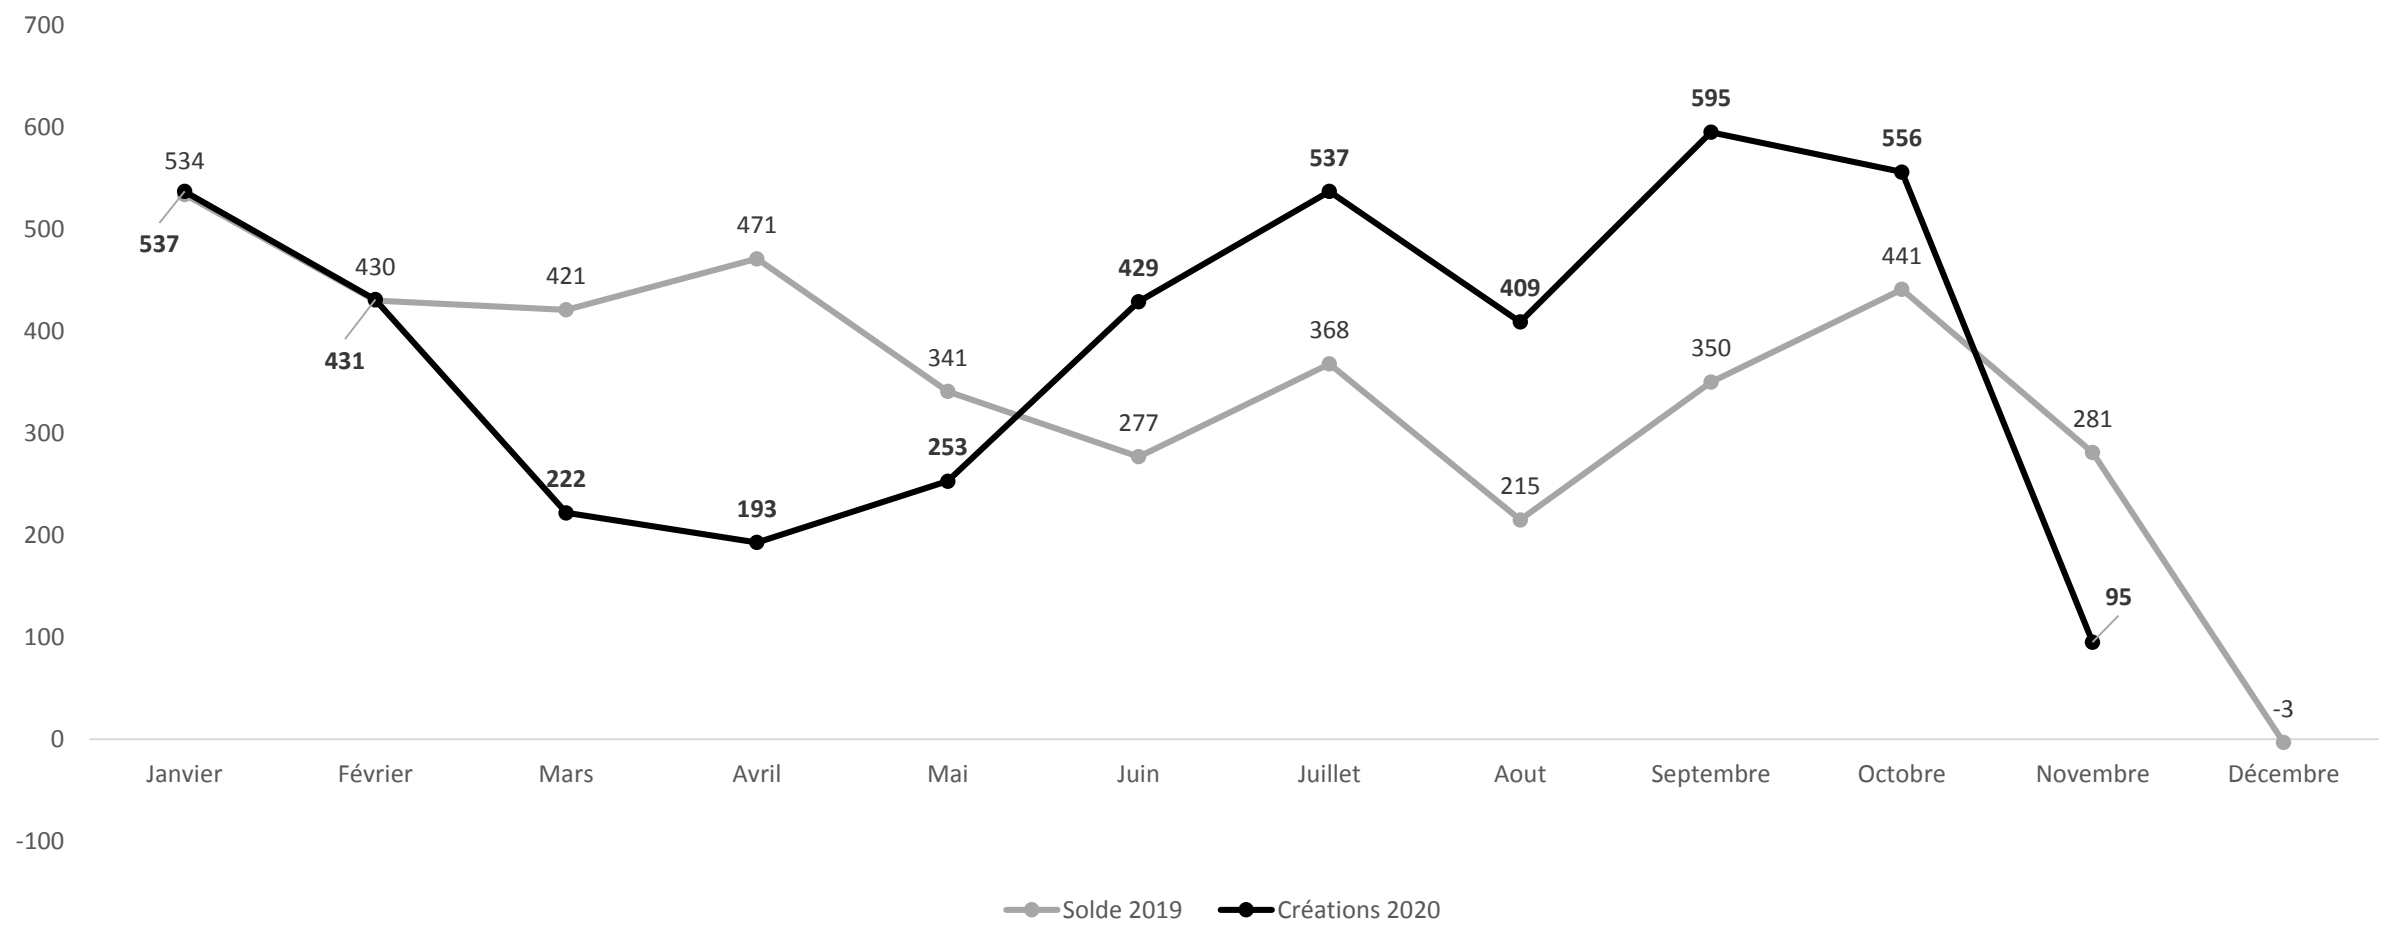

# TRAFIC PIETON : Zoom sur les points de la rue Ste Catherine, Porte Dijeaux, cours de l'Intendance et place des Grands Hommes

Même constat de baisse de fréquentation que sur les 15 points de Bordeaux centre mais de façon plus accentuée

**CREATIONS  
CESSATIONS**

---

**BORDEAUX  
METROPOLE**

**JANVIER  
A  
NOVEMBRE  
2020**

# SOLDE sur Bordeaux Métropole