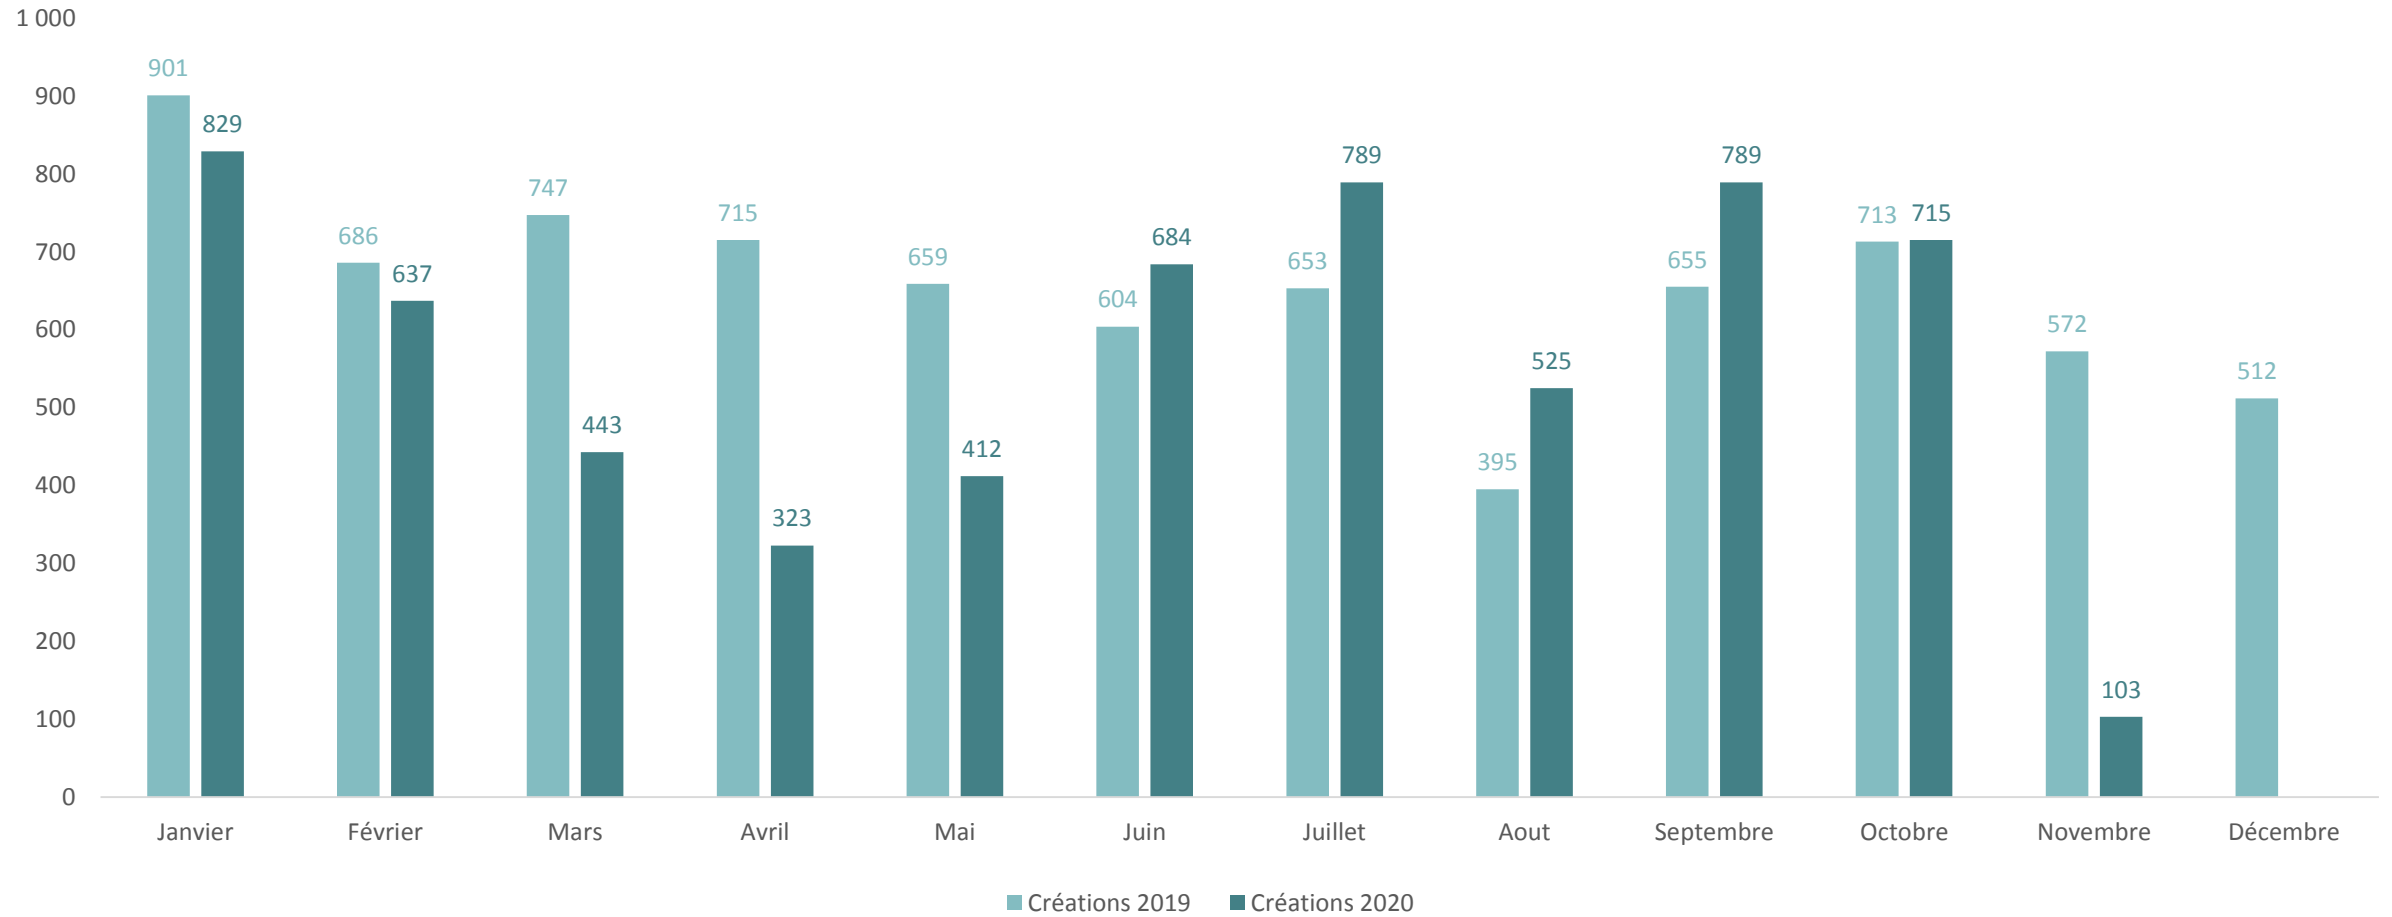

CREATIONS sur Bordeaux Métropole