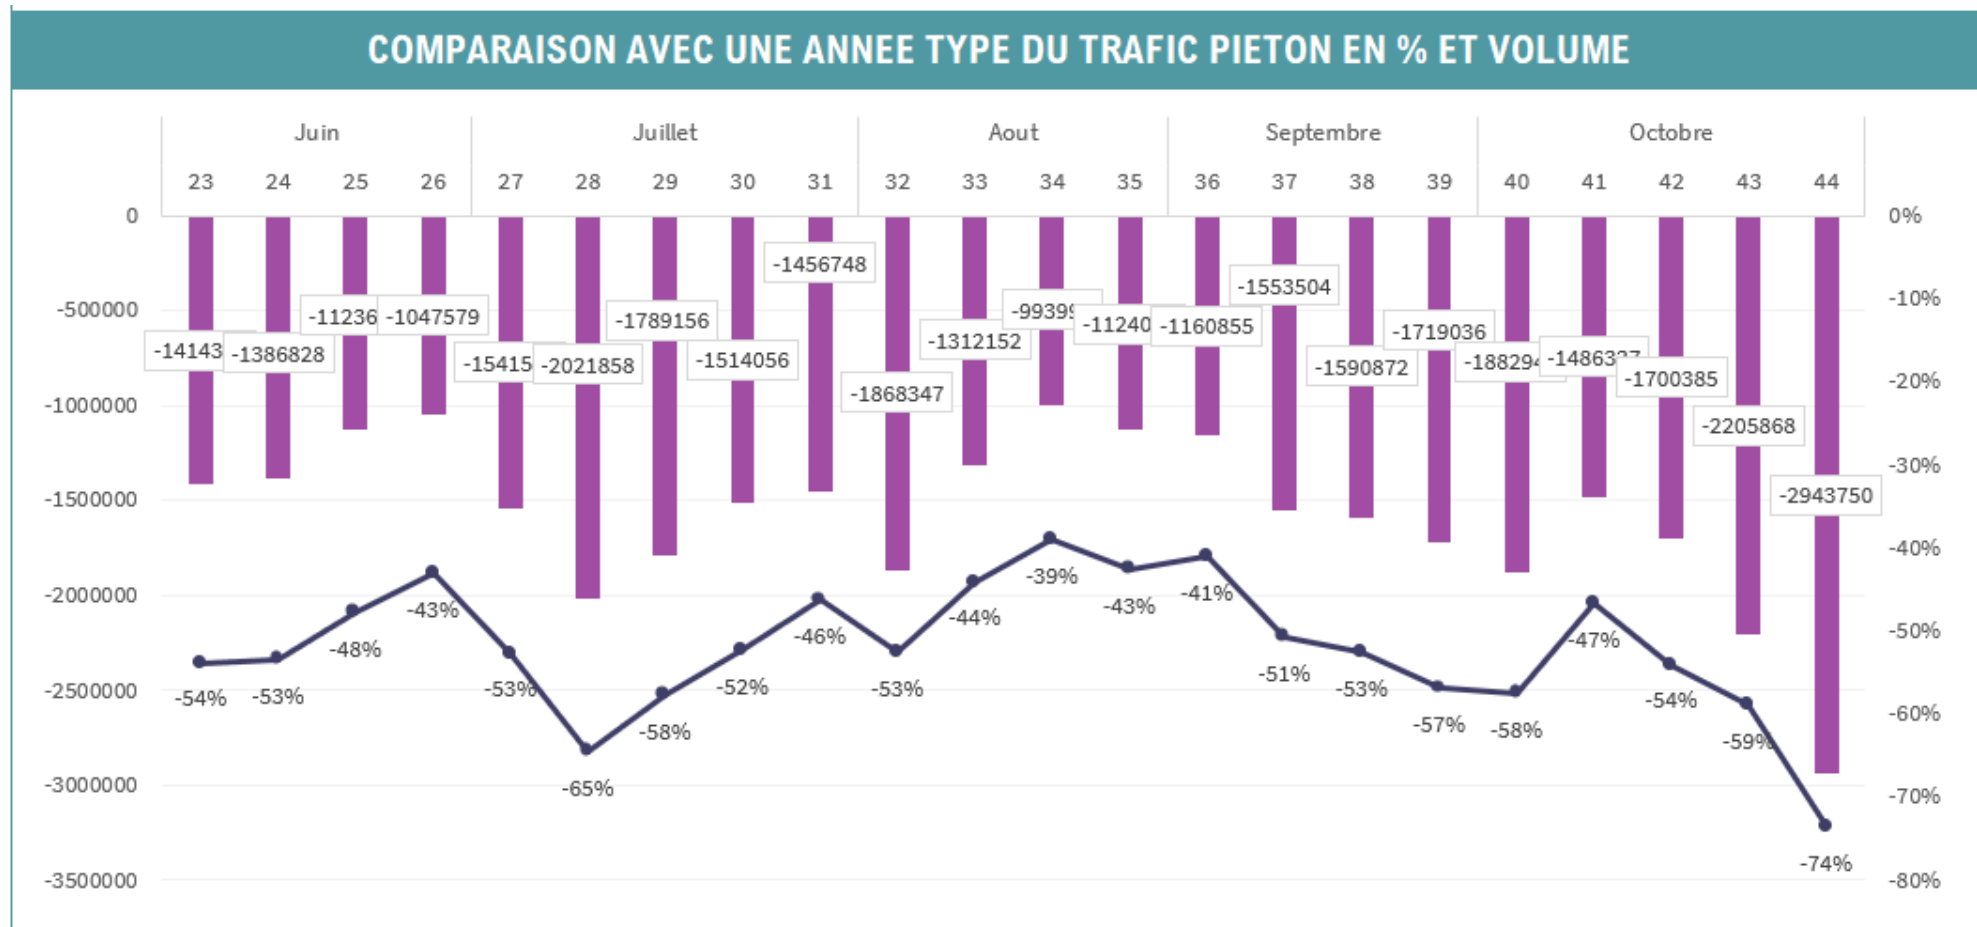

## Bordeaux Métropole

Novembre 2020

**BORDEAUX  
MÉTROPOLE**

**CCI BORDEAUX  
GIRONDE**

Alliés pour entreprendre

FREQUENTATION  
PIETONNE

CENTRE VILLE  
DE BORDEAUX

JUIN  
A  
DEBUT OCTOBRE  
2020

# TRAFIC PIETON : Evolution hebdomadaire comparée

**31,3 Millions**

de passages au niveau des 15  
points de Bordeaux centre  
depuis juin 2020

**66,1 Millions**

de passages au niveau des 15  
points de Bordeaux centre  
sur la même période en  
temps normal

- **53%**  
de fréquentation  
par rapport à la même  
période en temps normal

# TRAFIC PIETON : Zoom sur les points de la rue Ste Catherine, Porte Dijeaux, cours de l'Intendance et place des Grands Hommes

**17,9 Millions**  
de passages au niveau 7  
points identifiés depuis  
juin 2020